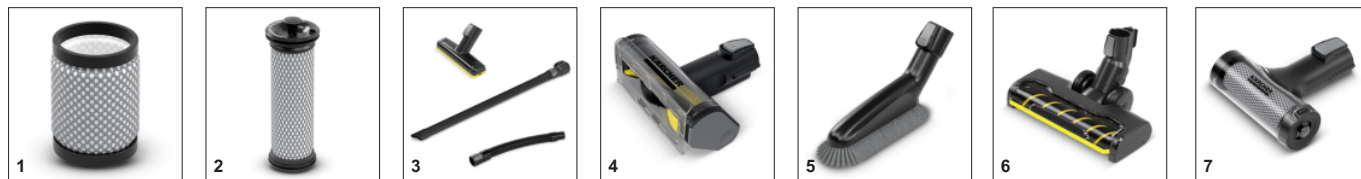

ПРИНАДЛЕЖНОСТИ VC 4 CORDLESS MYHOME CAR

1.198-632.0

	№ для заказа	Описание	
ПЫЛЕСОСЫ			
Фильтр			
Поролоновый выходной фильтр	1 2.863-317.0	При уборке пылесосом поролоновый выходной фильтр задерживает содержащиеся в воздухе мелкие частицы грязи. Фильтр подходит к аппаратам VC 4 Cordless myHome и VC 4 Cordless Premium myHome.	☒
Входной воздушный фильтр	2 2.863-319.0	Отфильтровывает из засасываемого воздуха мелкие частицы грязи: входной воздушный фильтр, подходящий к пылесосам VC 4 Cordless myHome, VC 6 Cordless ourFamily и VC 7 Cordless yourMax.	☒
Комплект принадлежностей			
Комплект для уборки в автомобиле	3 2.863-323.0	Комплект принадлежностей для уборки в автомобиле, подходящий к пылесосам VC 4 Cordless myHome, VC 6 Cordless ourFamily и VC 7 Cordless yourMax, позволяет быстро навести чистоту в его салоне и багажнике.	☐
Насадки			
Мини-турбонасадка	4 2.863-090.0	Решение для эффективной уборки: мини-турбонасадка оптимально отделяет от поверхностей загрязнения, включая и шерсть домашних животных. Предлагается в качестве принадлежности для аккумуляторных пылесосов.	☐
Мягкая щетка	5 2.863-320.0	Быстро и бережно очищает чувствительные поверхности: мягкая щетка, являющаяся идеальным дополнением к пылесосам VC 4 Cordless myHome, VC 6 Cordless ourFamily и VC 7 Cordless yourMax.	☐
Насадка для твердых напольных покрытий	6 2.863-322.0	Насадки для твердых напольных покрытий, предлагаемые Kärcher для аккумуляторных пылесосов VC 4 Cordless myHome, VC 6 Cordless ourFamily и VC 7 Cordless yourMax, позволяют бережно очищать даже полы, чувствительные к механическим воздействиям.	☐
Другие принадлежности			
Инструмент для очистки фильтра	7 2.863-321.0	Инструмент для очистки фильтра, подходящий к пылесосам VC 4 Cordless myHome, VC 6 Cordless ourFamily и VC 7 Cordless yourMax, позволяет очень легко очищать используемый в них входной воздушный фильтр.	☐

☒ Входит в комплект поставки ☐ Доступные аксессуары.